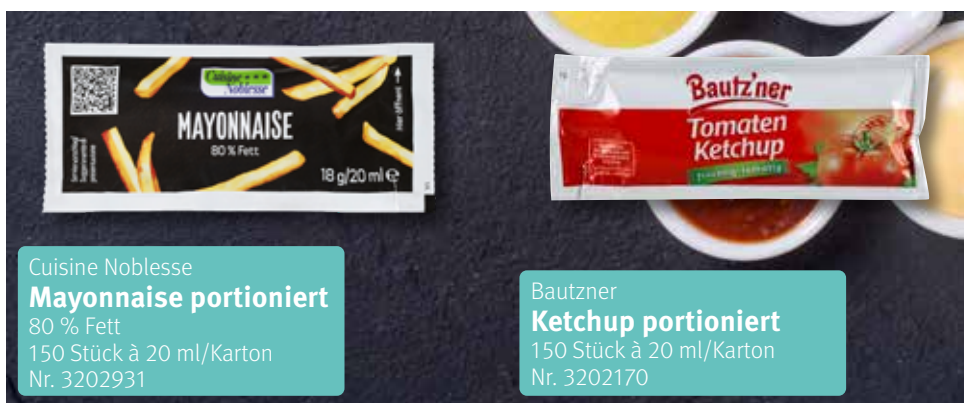

Bautzner Ketchup portioniert

150 Stück à 20 ml/Karton
Nr. 3202170